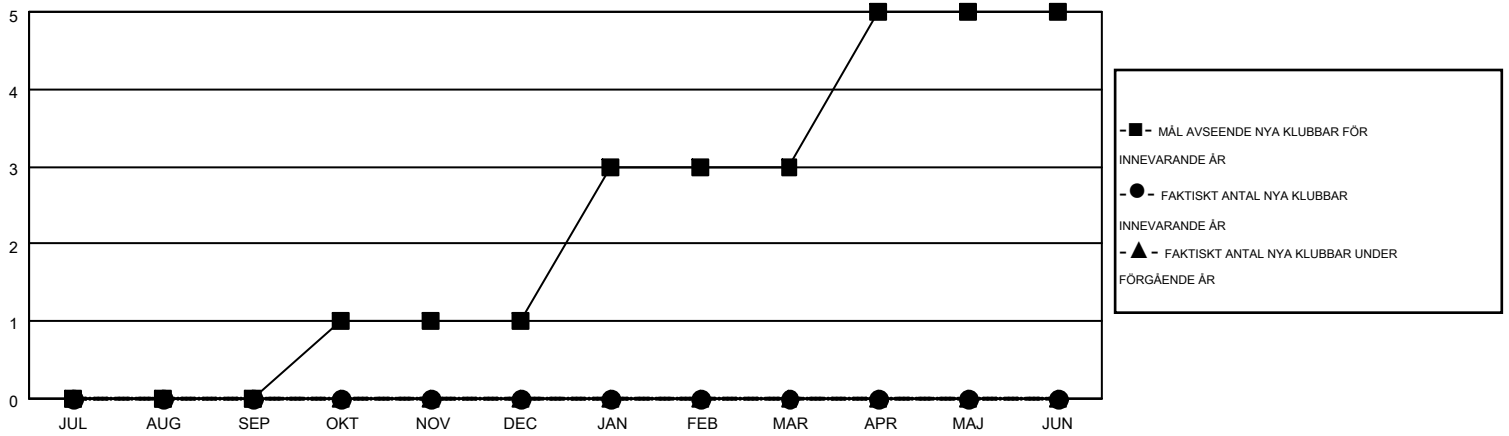

MONTHLY MEMBERSHIP PROGRESS REPORT

Results as of: 4/30/2016

Multiple District 104

LOCATION: NORWAY

GMT: KENNETH PERSSON

GMT KO 4

Klubbar					Medlemmar				
RESULTAT FÖR 2015-2016					RESULTAT FÖR 2015-2016				
KVARTAL	MÅL AVSEENDE NYA KLUBBAR	NYA KLUBBAR	AVFÖRDA KLUBBAR	NETTOTILLVÅX T/MINSKNING	KVARTAL	MÅL AVSEENDE NYA MEDLEMMAR	CHARTER OCH TILLAGDA NYA MEDLEMMAR	AVFÖRDA MEDLEMMAR	NETTOTILLVÅX T/MINSKNING
JUL/AUG/SEP	0	0	2	-2	JUL/AUG/SEP	-31	90	227	-137
OKT/NOV/DEC	1	0	7	-7	OKT/NOV/DEC	-39	182	267	-85
JAN/FEB/MAR	2	0	3	-3	JAN/FEB/MAR	44	219	237	-18
APR/MAJ/JUN	2	0	0	0	APR/MAJ/JUN	84	45	86	-41

MÅL OCH FAKTISKT ANTAL NYA KLUBBAR