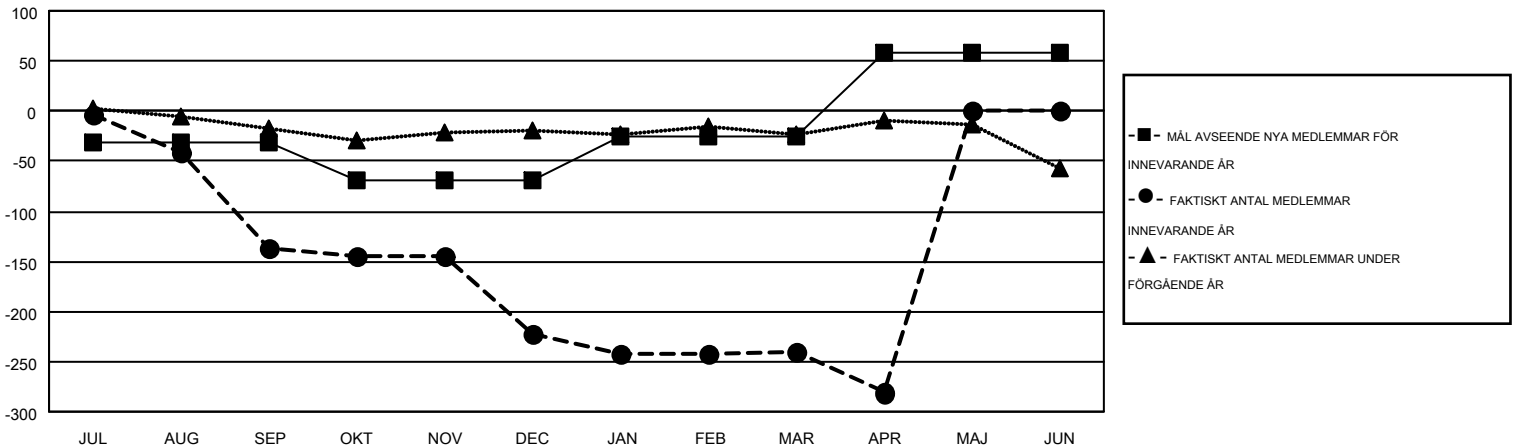

MÅL OCH FAKTISKT ANTAL MEDLEMMAR

NEDLAGDA KLUBBAR: 12	236 CLUBS OF 450 TOG UPP EN ELLER FLER NYA MEDLEMMAR	KÖNSFÖRDELNING
		MAN 8,596 (79.21%)
		KVINNA 2,256 (20.79%)
AVFÖRDA MEDLEMMAR	KLICKA HÄR FÖR INFORMATION OM STATUS	FAMILJEMEDLEMMAR 186
AVLIDNA 90		HUVUDMAN I HUSHÄLLET 90
NEDLAGD KLUBB 35		INGEN HUVUDMAN I HUSHÄLLET 96
ÖVRIGA 691		
TOTAL 816